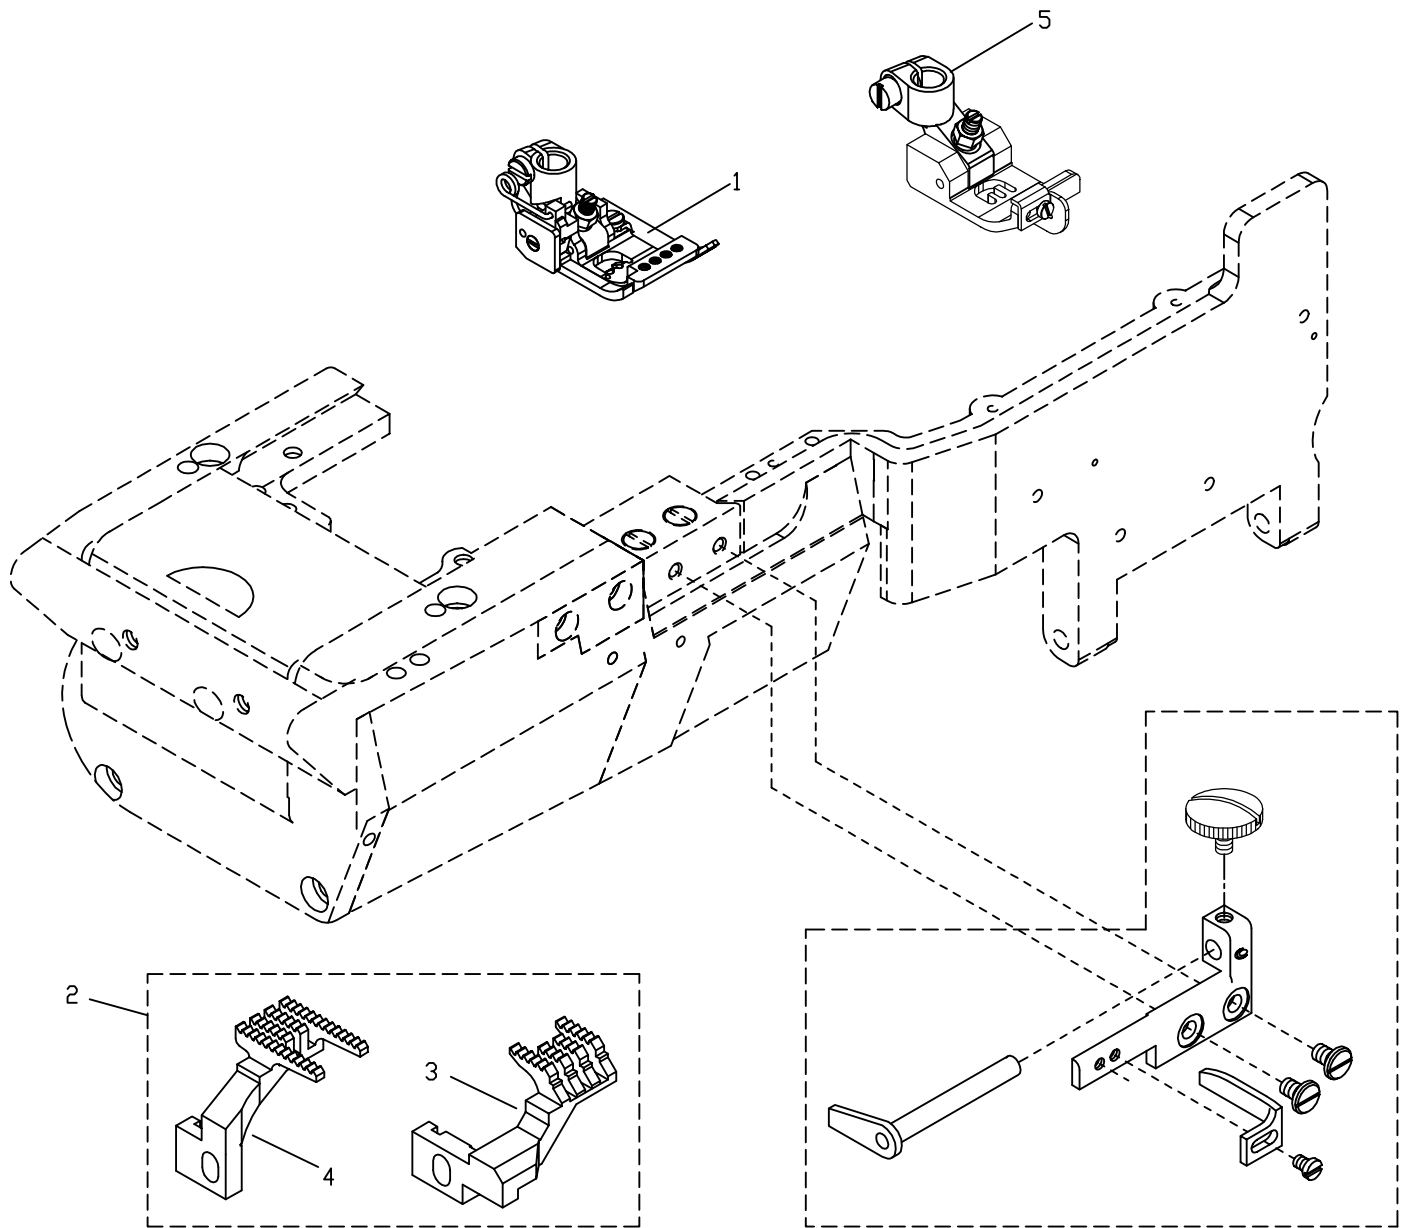

1. CT9011 / CTD9011 / CX2011 / CXD2011 筒型下擺車縫用零件列表  
 Parts List For CT9011 / CTD9011 / CX2011 / CXD2011 Bottom Hemming

序號 Ref.No.	名稱 Description	針數 Number Of Needle / 針距 Distance Of Needles			
		2 Needle/4.0	2 Needle/4.8	3 Needle/5.6	3 Needle/6.4
1	壓腳 Presser Foot	5222PF11400	5222PF11480	5222PF11560	5222PF11640
2	送布齒組 Feed Dog Set	5220DG0016	5220DG0016	5220DG0016	5220DG0017
3	副送布齒 Diff Feed Dog	5220DF00560	5220DF00560	5220DF00560	5220DF00640
4	主送布齒 Main Feed Dog	5220FD00563	5220FD00563	5220FD00563	5220FD00643
*5	壓腳 Presser Foot	/	/	5222PF11561	5222PF11641

1. CT9011 / CTD9011 / CX2011 / CXD2011 筒型下擺車縫用零件列表

Parts List For CT9011 / CTD9011 / CX2011 / CXD2011 Bottom Hemming

序號 Ref.No.	物料編號 Parts No.	單位用量 Description	Amt.Req.
1	-----	壓腳 Press Foot . (See Left Page)-----	1
2	-----	送布齒組 Feed Dog Set (See Left Page)-----	1
3	-----	副送布齒 Diff. Feed Dog (See Left Page)-----	1
4	-----	主送布齒 Main Feed Dog (See Left Page)-----	1
*5	-----	壓腳 Press Foot . (See Left Page)-----	1